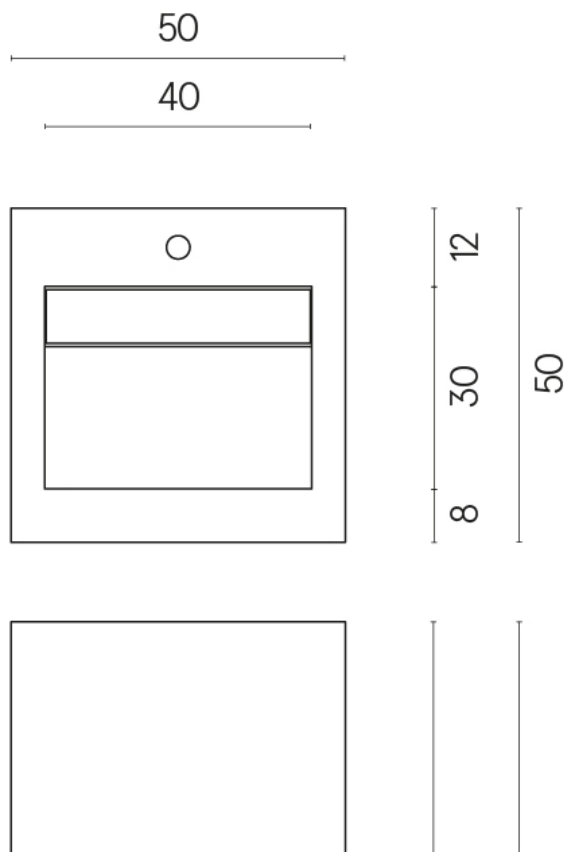

SCHEDA DI CONFIGURAZIONE

Cod. art.:

620810000014

Cube Evo

Washbasin 50

Rivestimento del
prodotto

Charme Evo Onyx
Naturale

I colori e le altre caratteristiche estetiche delle piastrelle presenti nelle illustrazioni presenti sul sito sono puramente indicativi. Guarda sempre i campioni di persona prima dell'acquisto.