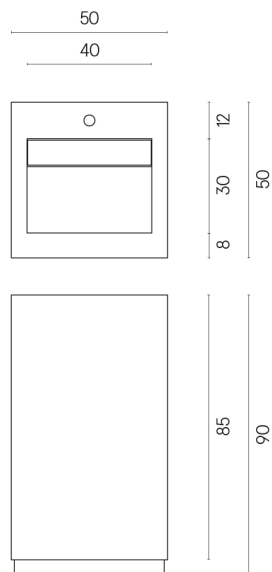

SCHEDA DI CONFIGURAZIONE

Cod. art.:

620810000014

Cube Evo

Washbasin 50

Rivestimento del
prodotto

Surface Steel
Naturale

I colori e le altre caratteristiche estetiche delle piastrelle presenti nelle illustrazioni presenti sul sito sono puramente indicativi. Guarda sempre i campioni di persona prima dell'acquisto.

**Trova il punto vendita
autorizzato più vicino:**

<https://ural.italonceramica.ru/ru/home/dealer/>

ITALON HOME

© COPYRIGHT ITALON - АО Керамогранитный завод 142800, Россия, Московская область, г. Ступино, Староситненское шоссе, вл. 32 - Тел. +7 495 2251322 / Факс +7 495 2251346