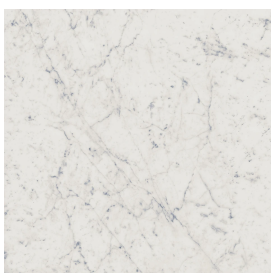

## Washbasin 50

Rivestimento del  
prodotto

Charme Extra Carrara  
Naturale

I colori e le altre caratteristiche estetiche delle piastrelle presenti nelle illustrazioni presenti sul sito sono puramente indicativi. Guarda sempre i campioni di persona prima dell'acquisto.