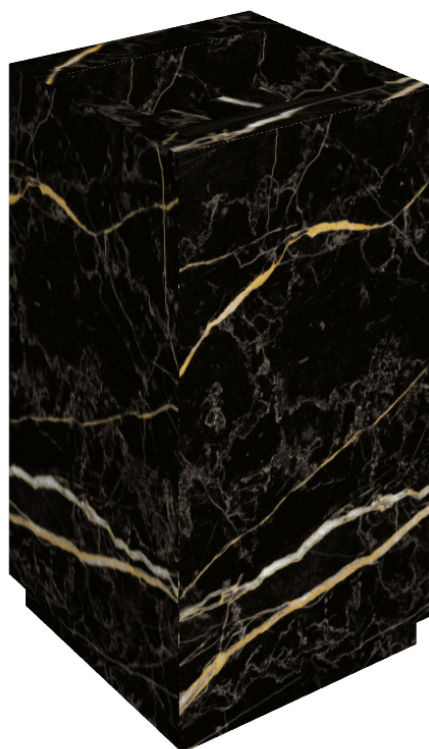

SCHEDA DI CONFIGURAZIONE

Cod. art.:

620810000014

Cube Evo

Washbasin 50

Rivestimento del
prodotto

Charme Extra Laurent
Naturale

I colori e le altre caratteristiche estetiche delle piastrelle presenti nelle illustrazioni presenti sul sito sono puramente indicativi. Guarda sempre i campioni di persona prima dell'acquisto.