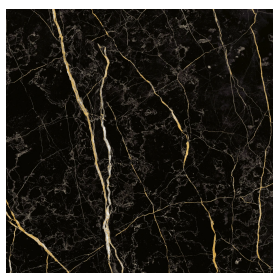

SCHEDA DI CONFIGURAZIONE

Cod. art.:

620810000014

Cube Evo

Washbasin 50

Rivestimento del
prodotto

Charme Extra Laurent
Naturale

I colori e le altre caratteristiche estetiche delle piastrelle presenti nelle illustrazioni presenti sul sito sono puramente indicativi. Guarda sempre i campioni di persona prima dell'acquisto.