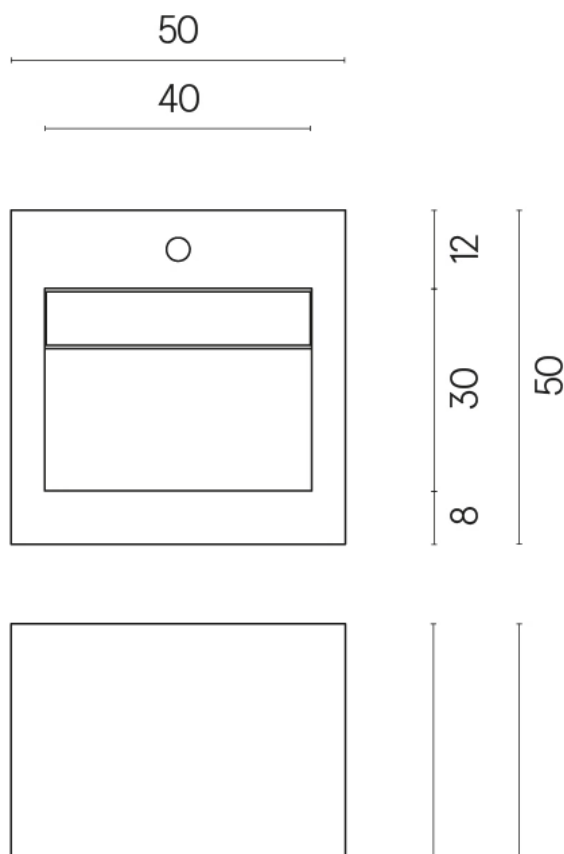

SCHEDA DI CONFIGURAZIONE

Cod. art.:

620810000014

Cube Evo

Washbasin 50

Rivestimento del
prodotto

Surface Sun Cerato

I colori e le altre caratteristiche estetiche delle piastrelle presenti nelle illustrazioni presenti sul sito sono puramente indicativi. Guarda sempre i campioni di persona prima dell'acquisto.