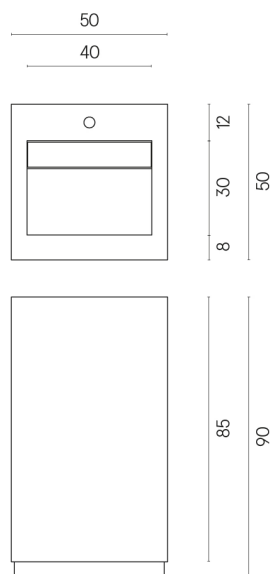

SCHEDA DI CONFIGURAZIONE

Cod. art.:

620810000014

Cube Evo

Washbasin 50

Rivestimento del
prodotto

Surface Scarlet
Cerato

I colori e le altre caratteristiche estetiche delle piastrelle presenti nelle illustrazioni presenti sul sito sono puramente indicativi. Guarda sempre i campioni di persona prima dell'acquisto.