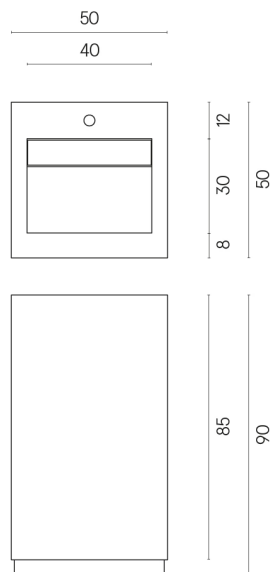

SCHEDA DI CONFIGURAZIONE

Cod. art.:

620810000014

Cube Evo

Washbasin 50

Rivestimento del
prodottoRoom Beige Stone
Cerato

I colori e le altre caratteristiche estetiche delle piastrelle presenti nelle illustrazioni presenti sul sito sono puramente indicativi. Guarda sempre i campioni di persona prima dell'acquisto.