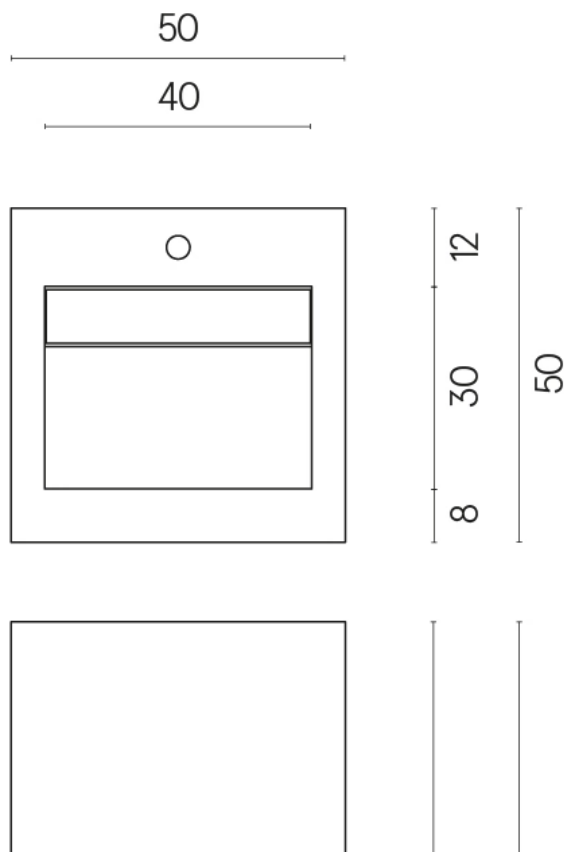

SCHEDA DI CONFIGURAZIONE

Cod. art.:

620810000014

Cube Evo

Washbasin 50

Rivestimento del
prodotto
Room Grey Stone
Cerato

I colori e le altre caratteristiche estetiche delle piastrelle presenti nelle illustrazioni presenti sul sito sono puramente indicativi. Guarda sempre i campioni di persona prima dell'acquisto.