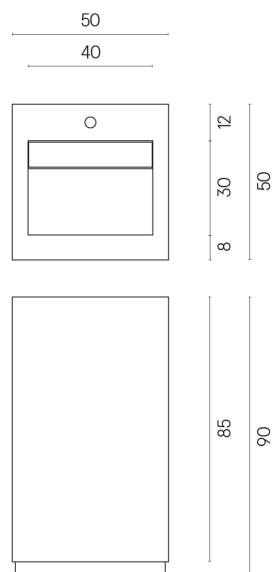

SCHEDA DI CONFIGURAZIONE

Cod. art.:

620810000014

Cube Evo

Washbasin 50

Rivestimento del
prodotto
Room Black Stone
Cerato

I colori e le altre caratteristiche estetiche delle piastrelle presenti nelle illustrazioni presenti sul sito sono puramente indicativi. Guarda sempre i campioni di persona prima dell'acquisto.