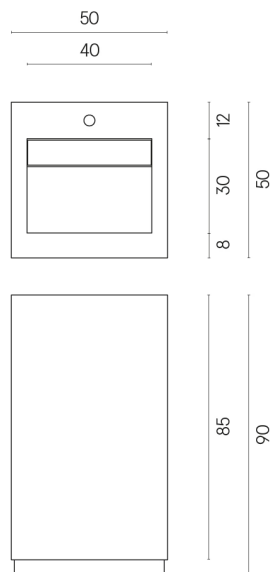

SCHEDA DI CONFIGURAZIONE

Cod. art.:

620810000014

Cube Evo

Washbasin 50

Rivestimento del
prodotto

Millennium Dust
Naturale

I colori e le altre caratteristiche estetiche delle piastrelle presenti nelle illustrazioni presenti sul sito sono puramente indicativi. Guarda sempre i campioni di persona prima dell'acquisto.