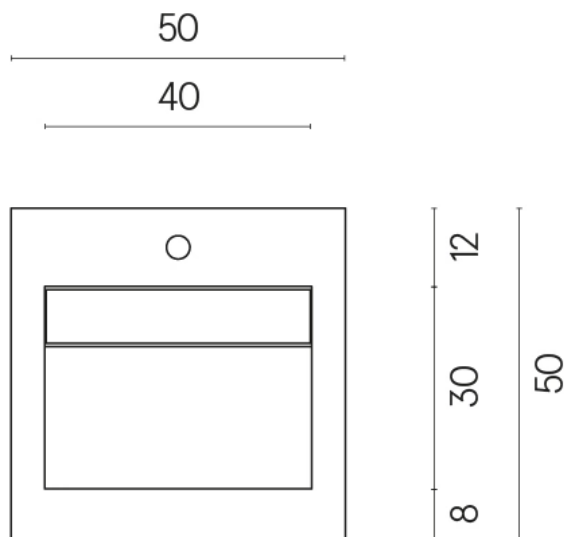

SCHEDA DI CONFIGURAZIONE

Cod. art.:

620810000014

Cube Evo

Washbasin 50

Rivestimento del
prodotto

Millennium Iron
Naturale

I colori e le altre caratteristiche estetiche delle piastrelle presenti nelle illustrazioni presenti sul sito sono puramente indicativi. Guarda sempre i campioni di persona prima dell'acquisto.