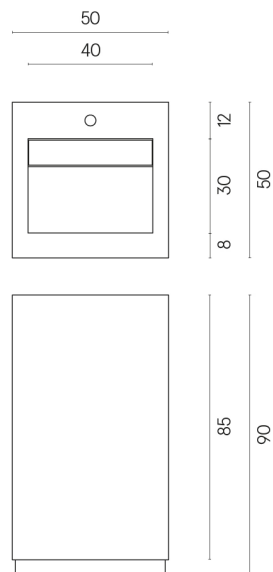

SCHEDA DI CONFIGURAZIONE

Cod. art.:

620810000014

Cube Evo

Washbasin 50

Rivestimento del
prodotto
Skyfall Bianco
Paradiso Naturale

I colori e le altre caratteristiche estetiche delle piastrelle presenti nelle illustrazioni presenti sul sito sono puramente indicativi. Guarda sempre i campioni di persona prima dell'acquisto.