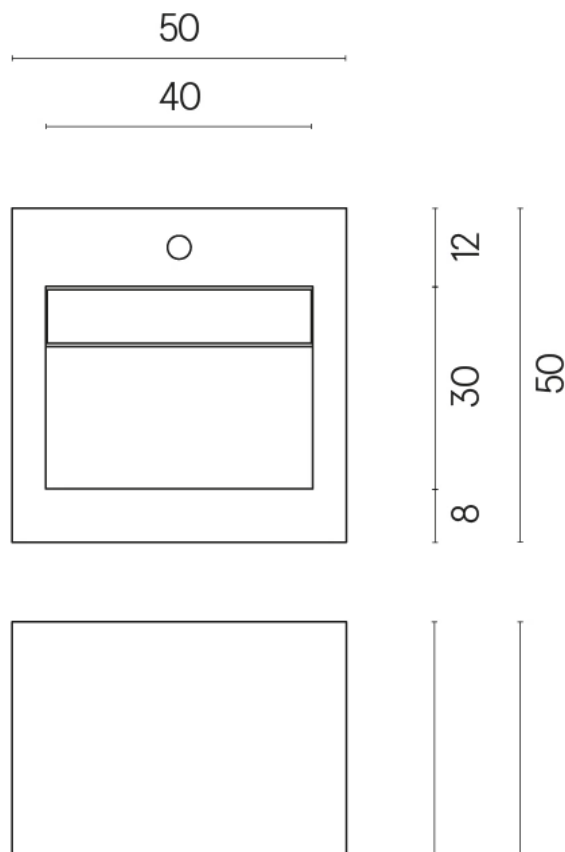

SCHEDA DI CONFIGURAZIONE

Cod. art.:

620810000014

Cube Evo

Washbasin 50

Rivestimento del
prodotto

Charme Deluxe
Cream River Naturale

I colori e le altre caratteristiche estetiche delle piastrelle presenti nelle illustrazioni presenti sul sito sono puramente indicativi. Guarda sempre i campioni di persona prima dell'acquisto.