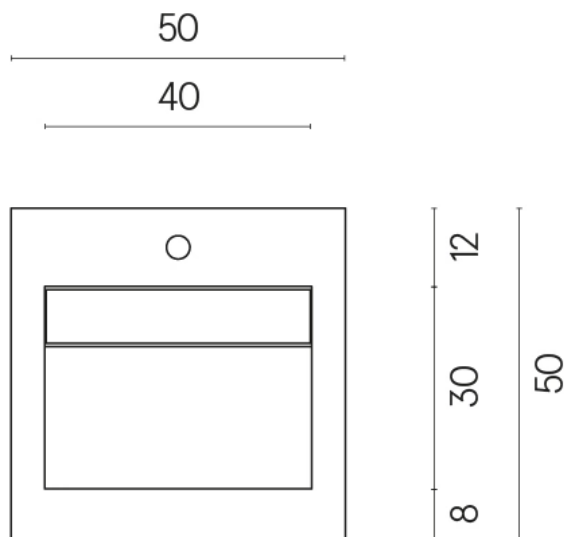

SCHEDA DI CONFIGURAZIONE

Cod. art.:

620810000014

Cube Evo

Washbasin 50

Rivestimento del
prodotto

Charme Deluxe
Sahara Noir Naturale

I colori e le altre caratteristiche estetiche delle piastrelle presenti nelle illustrazioni presenti sul sito sono puramente indicativi. Guarda sempre i campioni di persona prima dell'acquisto.