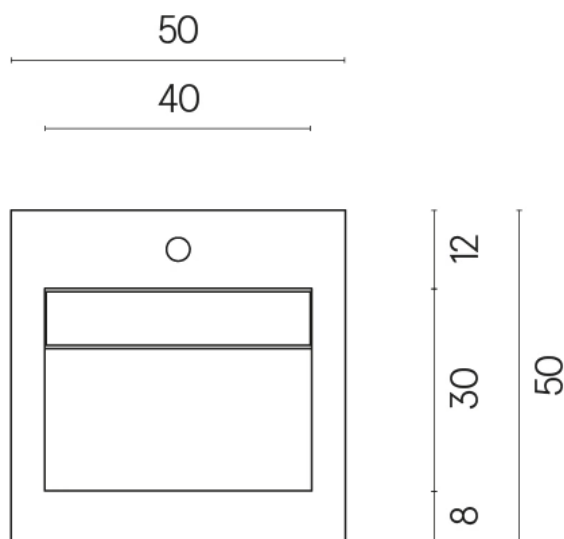

SCHEDA DI CONFIGURAZIONE

Cod. art.:

620810000014

Cube Evo

Washbasin 50

Rivestimento del
prodotto

Terraviva Moon
Naturale

I colori e le altre caratteristiche estetiche delle piastrelle presenti nelle illustrazioni presenti sul sito sono puramente indicativi. Guarda sempre i campioni di persona prima dell'acquisto.