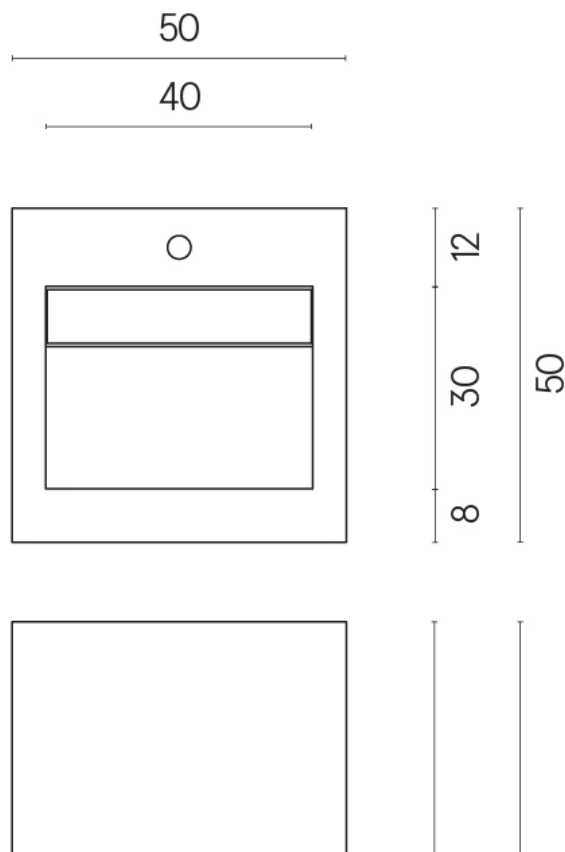

SCHEDA DI CONFIGURAZIONE

Cod. art.:

620810000014

Cube Evo

Washbasin 50

Rivestimento del
prodotto

Terraviva Grey
Naturale

I colori e le altre caratteristiche estetiche delle piastrelle presenti nelle illustrazioni presenti sul sito sono puramente indicativi. Guarda sempre i campioni di persona prima dell'acquisto.