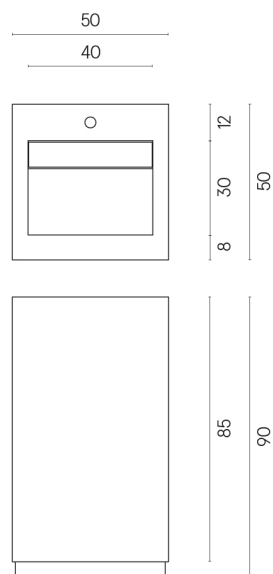

Cod. art.:

620810000014

Cube Evo

Washbasin 50

Rivestimento del
prodotto

Charme Advance
Alabastro White
Naturale

I colori e le altre caratteristiche estetiche delle piastrelle presenti nelle illustrazioni presenti sul sito sono puramente indicativi. Guarda sempre i campioni di persona prima dell'acquisto.