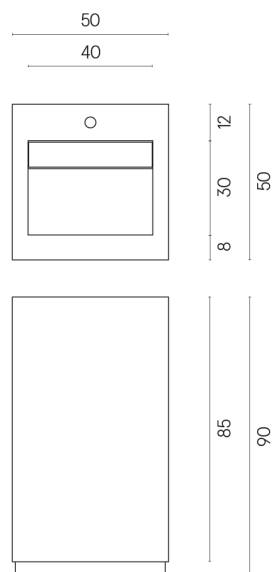

SCHEDA DI CONFIGURAZIONE

Cod. art.:

620810000014

Cube Evo

Washbasin 50

Rivestimento del
prodotto

Metropolis Glass Sky
Lux

I colori e le altre caratteristiche estetiche delle piastrelle presenti nelle illustrazioni presenti sul sito sono puramente indicativi. Guarda sempre i campioni di persona prima dell'acquisto.