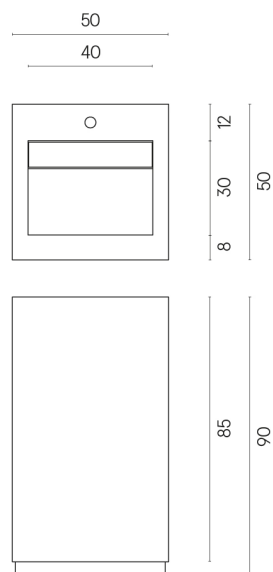

Cod. art.:

620810000014

Cube Evo

Washbasin 50

Rivestimento del
prodotto

Metropolis Glass Sand
Lux

I colori e le altre caratteristiche estetiche delle piastrelle presenti nelle illustrazioni presenti sul sito sono puramente indicativi. Guarda sempre i campioni di persona prima dell'acquisto.