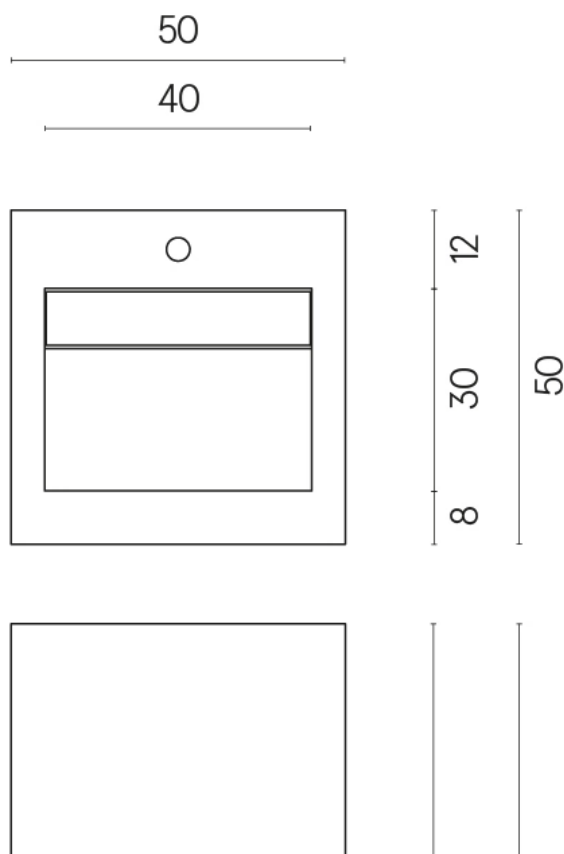

SCHEDA DI CONFIGURAZIONE

Cod. art.:

620810000014

Cube Evo

Washbasin 50

Rivestimento del
prodotto

Metropolis Calacatta
Gold Naturale

I colori e le altre caratteristiche estetiche delle piastrelle presenti nelle illustrazioni presenti sul sito sono puramente indicativi. Guarda sempre i campioni di persona prima dell'acquisto.