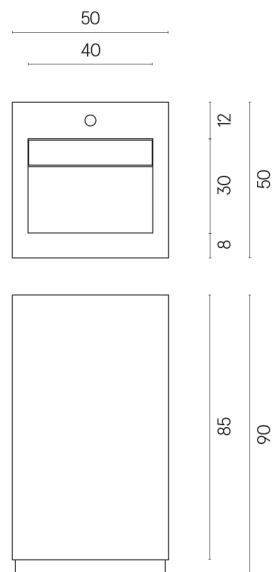

SCHEDA DI CONFIGURAZIONE

Cod. art.:

620810000014

Cube Evo

Washbasin 50

Rivestimento del
prodotto
Metropolis Arcadia
Brown Naturale

I colori e le altre caratteristiche estetiche delle piastrelle presenti nelle illustrazioni presenti sul sito sono puramente indicativi. Guarda sempre i campioni di persona prima dell'acquisto.