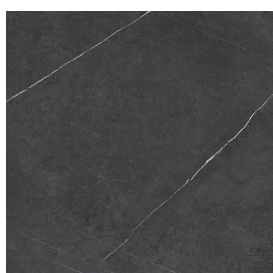

## Washbasin 50

Rivestimento del  
prodotto

Metropolis Imperial  
Black Naturale

I colori e le altre caratteristiche estetiche delle piastrelle presenti nelle illustrazioni presenti sul sito sono puramente indicativi. Guarda sempre i campioni di persona prima dell'acquisto.