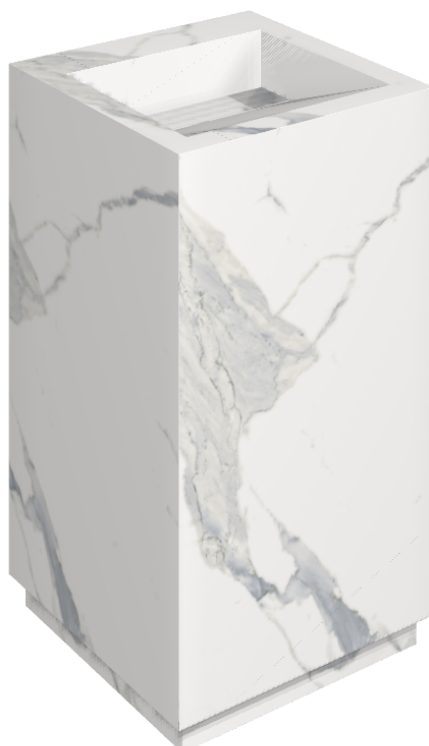

SCHEDA DI CONFIGURAZIONE

Cod. art.:

620810000014

Cube Evo

Washbasin 50

Rivestimento del
prodotto

Stellaris Statuario
White Naturale

I colori e le altre caratteristiche estetiche delle piastrelle presenti nelle illustrazioni presenti sul sito sono puramente indicativi. Guarda sempre i campioni di persona prima dell'acquisto.