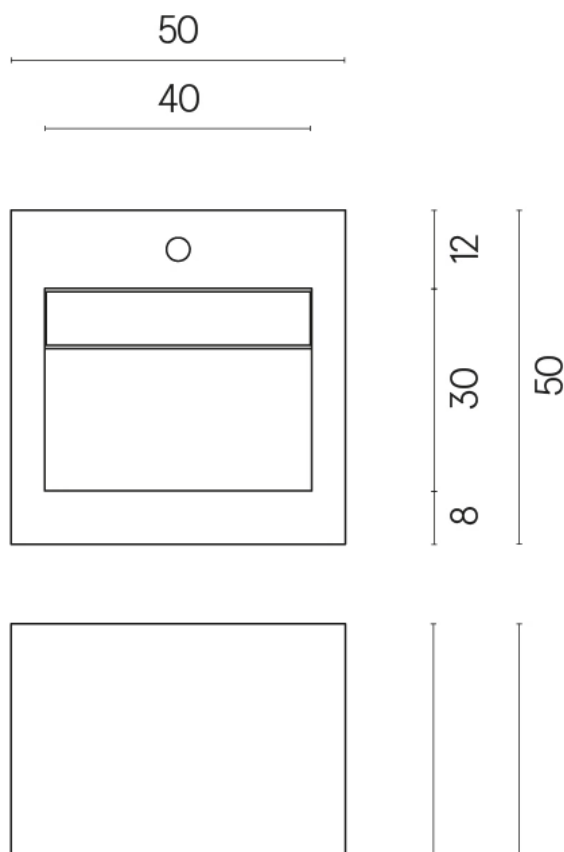

SCHEDA DI CONFIGURAZIONE

Cod. art.:

620810000014

Cube Evo

Washbasin 50

Rivestimento del
prodotto

Stellaris Absolut Black
Naturale

I colori e le altre caratteristiche estetiche delle piastrelle presenti nelle illustrazioni presenti sul sito sono puramente indicativi. Guarda sempre i campioni di persona prima dell'acquisto.