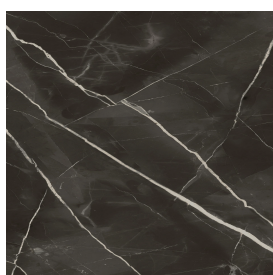

SCHEDA DI CONFIGURAZIONE

Cod. art.:

620810000014

Cube Evo

Washbasin 50

Rivestimento del
prodotto

Stellaris Absolut Black
Naturale

I colori e le altre caratteristiche estetiche delle piastrelle presenti nelle illustrazioni presenti sul sito sono puramente indicativi. Guarda sempre i campioni di persona prima dell'acquisto.