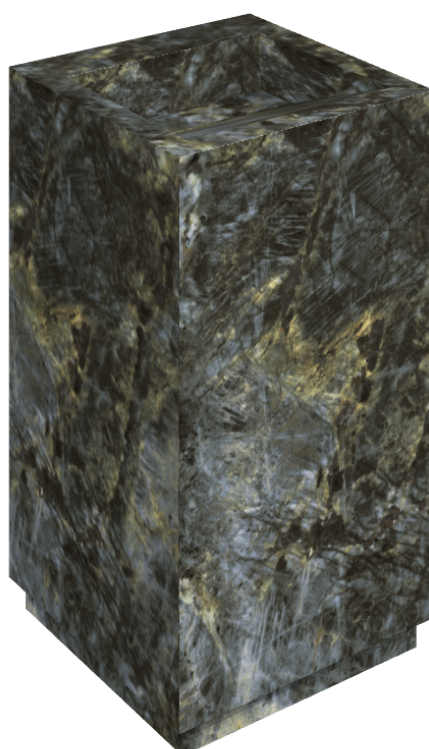

SCHEDA DI CONFIGURAZIONE

Cod. art.:

620810000014

Cube Evo

Washbasin 50

Rivestimento del
prodotto

Stellaris Madagascar
Dark Naturale

I colori e le altre caratteristiche estetiche delle piastrelle presenti nelle illustrazioni presenti sul sito sono puramente indicativi. Guarda sempre i campioni di persona prima dell'acquisto.