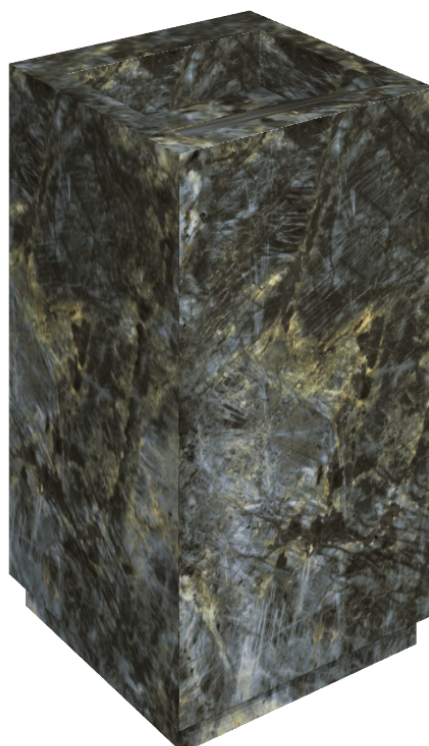

# Cube Evo

## Washbasin 50

Rivestimento del  
prodotto

Stellaris Madagascar  
Dark Naturale

I colori e le altre caratteristiche estetiche delle piastrelle presenti nelle illustrazioni presenti sul sito sono puramente indicativi. Guarda sempre i campioni di persona prima dell'acquisto.