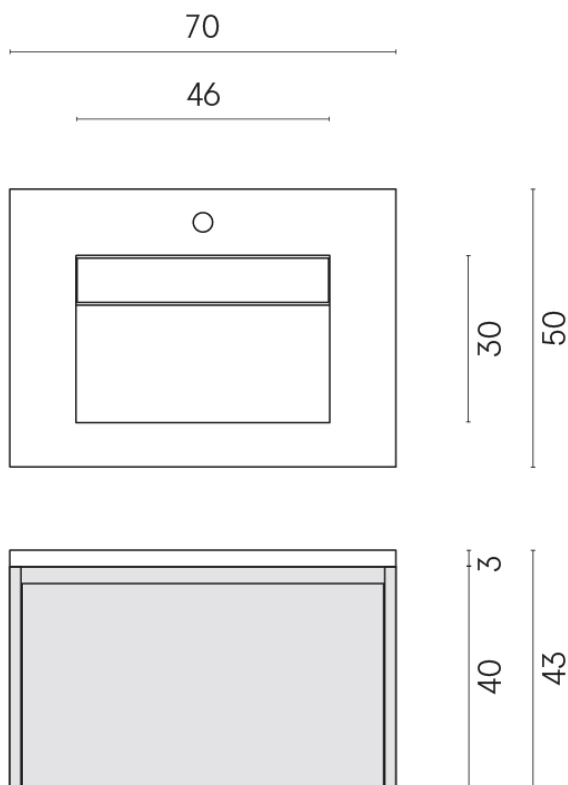

SCHEDA DI CONFIGURAZIONE

Cod. art.: 620810000024

Fly Air

Washbasin 70 Black

Rivestimento del
prodotto

Genesis Mercury
Brown Naturale

I colori e le altre caratteristiche estetiche delle piastrelle presenti nelle illustrazioni presenti sul sito sono puramente indicativi. Guarda sempre i campioni di persona prima dell'acquisto.

Trova il punto vendita
autorizzato più vicino:

<https://ural.italonceramica.ru/ru/home/dealer/>