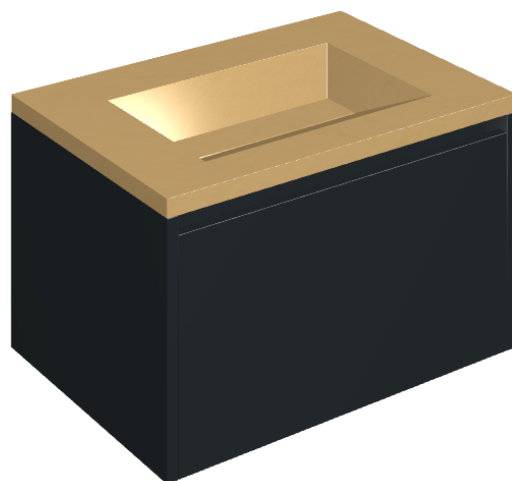

SCHEDA DI CONFIGURAZIONE

Cod. art.: 620810000024

Fly Air

Washbasin 70 Black

Rivestimento del
prodotto
Surface Sun Cerato

I colori e le altre caratteristiche estetiche delle piastrelle presenti nelle illustrazioni presenti sul sito sono puramente indicativi. Guarda sempre i campioni di persona prima dell'acquisto.