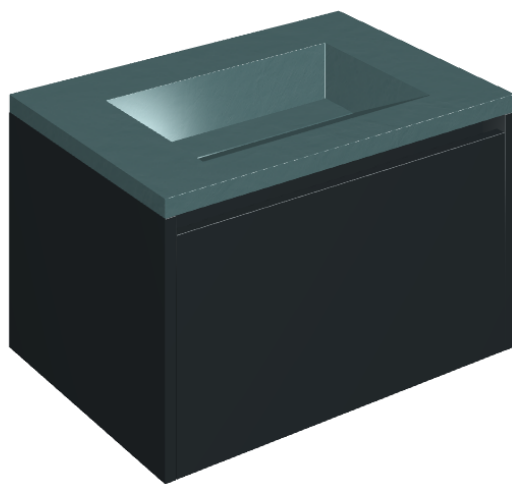

SCHEDA DI CONFIGURAZIONE

Cod. art.: 620810000024

Fly Air

Washbasin 70 Black

Rivestimento del
prodotto

Surface Ocean
Cerato

I colori e le altre caratteristiche estetiche delle piastrelle presenti nelle illustrazioni presenti sul sito sono puramente indicativi. Guarda sempre i campioni di persona prima dell'acquisto.