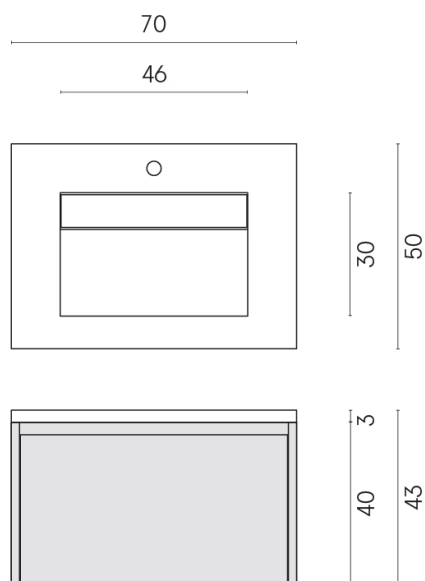

SCHEDA DI CONFIGURAZIONE

Cod. art.:

620810000024

Fly Air

Washbasin 70 Black

Rivestimento del
prodotto

Skyfall Nero Smeraldo
Naturale

I colori e le altre caratteristiche estetiche delle piastrelle presenti nelle illustrazioni presenti sul sito sono puramente indicativi. Guarda sempre i campioni di persona prima dell'acquisto.