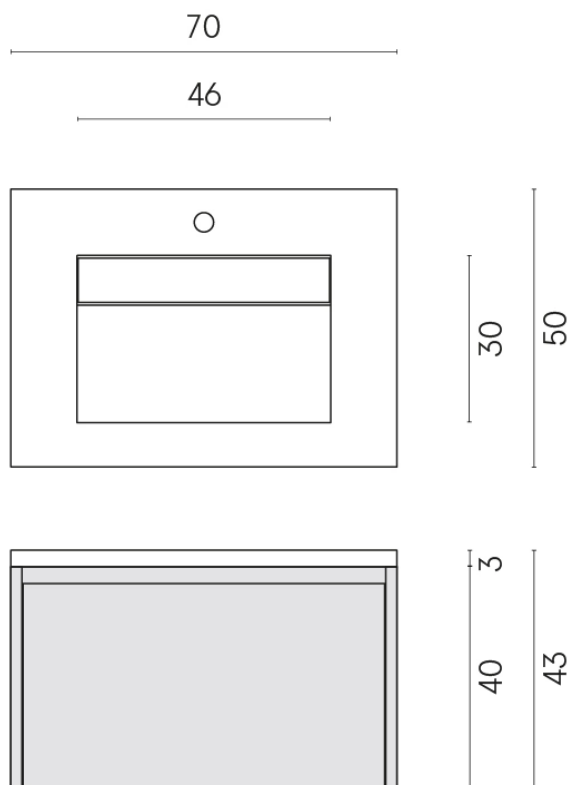

SCHEDA DI CONFIGURAZIONE

Cod. art.: 620810000024

Fly Air

Washbasin 70 Black

Rivestimento del
prodotto

Charme Deluxe
Bianco Michelangelo
Naturale

I colori e le altre caratteristiche estetiche delle piastrelle presenti nelle illustrazioni presenti sul sito sono puramente indicativi. Guarda sempre i campioni di persona prima dell'acquisto.