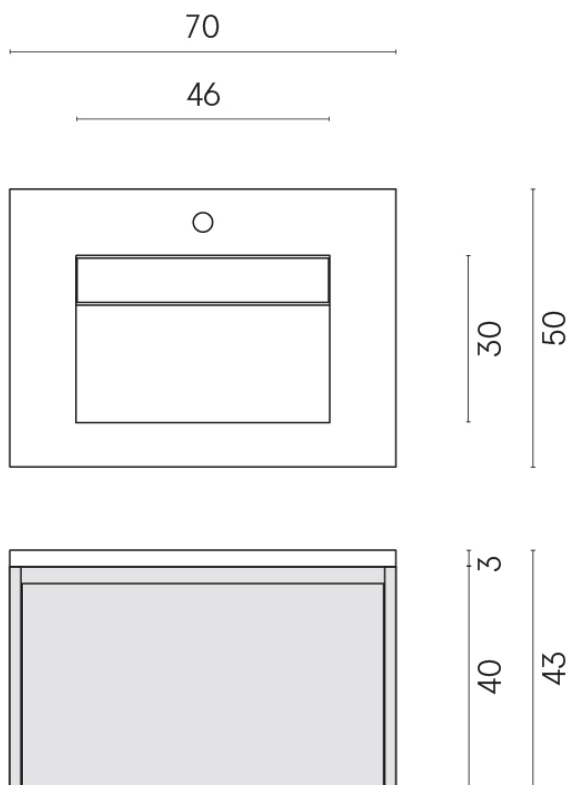

SCHEDA DI CONFIGURAZIONE

Cod. art.: 620810000024

Fly Air

Washbasin 70 Black

Rivestimento del prodotto

Charme Advance
Crema Delicato
Naturale

I colori e le altre caratteristiche estetiche delle piastrelle presenti nelle illustrazioni presenti sul sito sono puramente indicativi. Guarda sempre i campioni di persona prima dell'acquisto.