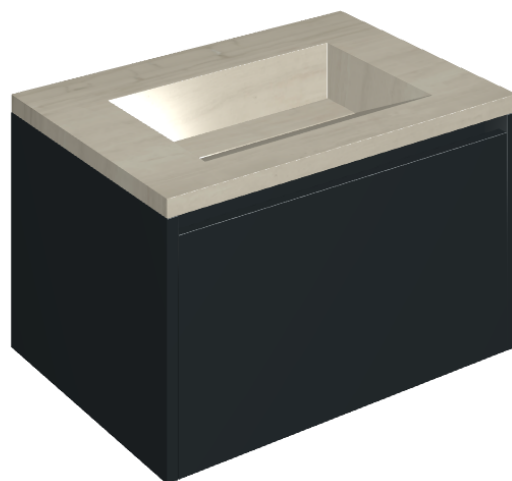

SCHEDA DI CONFIGURAZIONE

Cod. art.:

620810000024

Fly Air

Washbasin 70 Black

Rivestimento del
prodotto

Charme Advance Silk
Grey Cerato

I colori e le altre caratteristiche estetiche delle piastrelle presenti nelle illustrazioni presenti sul sito sono puramente indicativi. Guarda sempre i campioni di persona prima dell'acquisto.