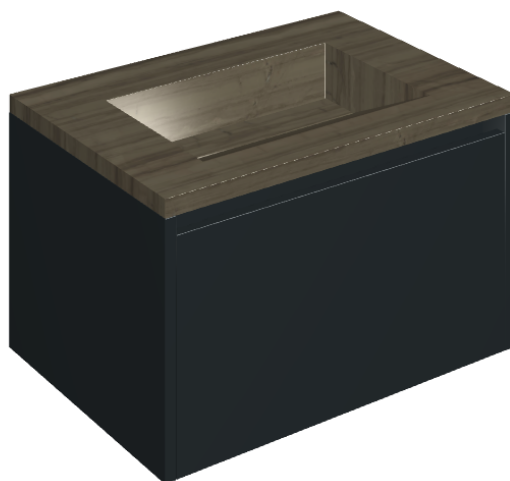

## Washbasin 70 Black

Rivestimento del  
prodotto

Charme Advance  
Elegant Brown Lux

I colori e le altre caratteristiche estetiche delle piastrelle presenti nelle illustrazioni presenti sul sito sono puramente indicativi. Guarda sempre i campioni di persona prima dell'acquisto.