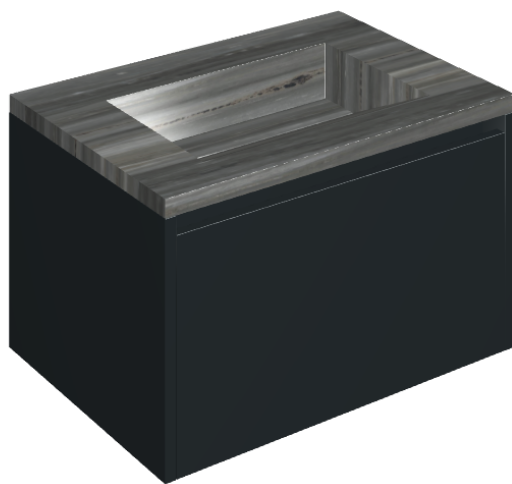

SCHEDA DI CONFIGURAZIONE

Cod. art.: 620810000024

Fly Air

Washbasin 70 Black

Rivestimento del
prodotto

Charme Advance
Palissandro Dark Lux

I colori e le altre caratteristiche estetiche delle piastrelle presenti nelle illustrazioni presenti sul sito sono puramente indicativi. Guarda sempre i campioni di persona prima dell'acquisto.