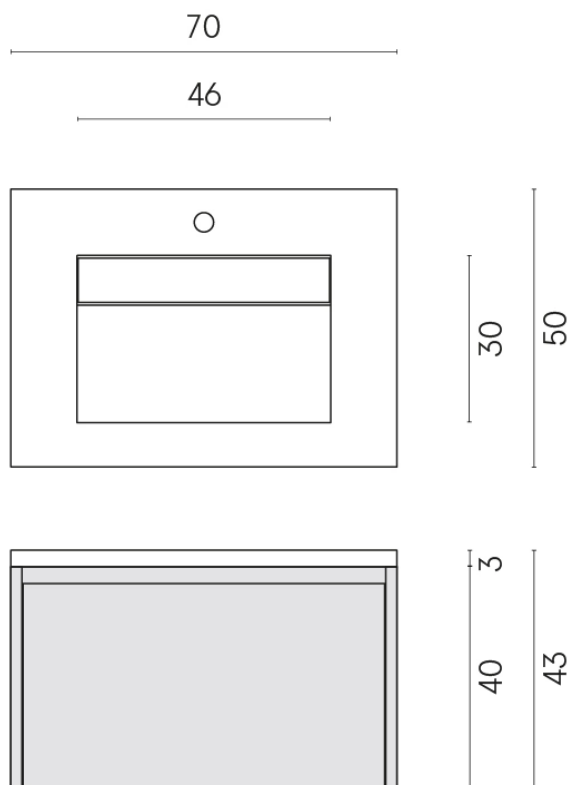

SCHEDA DI CONFIGURAZIONE

Cod. art.: 620810000024

Fly Air

Washbasin 70 Black

Rivestimento del
prodotto

Wonderful Life
Almond Naturale

I colori e le altre caratteristiche estetiche delle piastrelle presenti nelle illustrazioni presenti sul sito sono puramente indicativi. Guarda sempre i campioni di persona prima dell'acquisto.