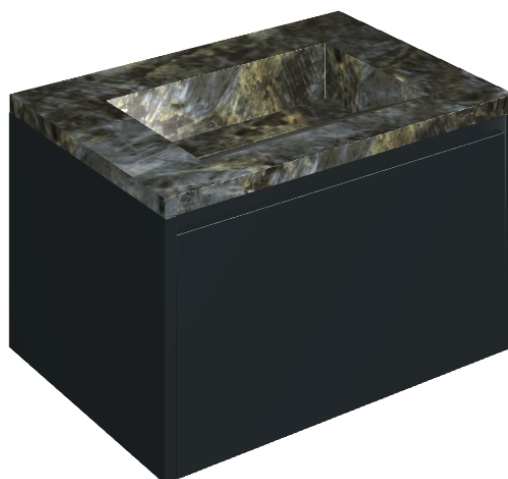

## Washbasin 70 Black

Rivestimento del  
prodotto

Stellaris Madagascar  
Dark Naturale

I colori e le altre caratteristiche estetiche delle piastrelle presenti nelle illustrazioni presenti sul sito sono puramente indicativi. Guarda sempre i campioni di persona prima dell'acquisto.