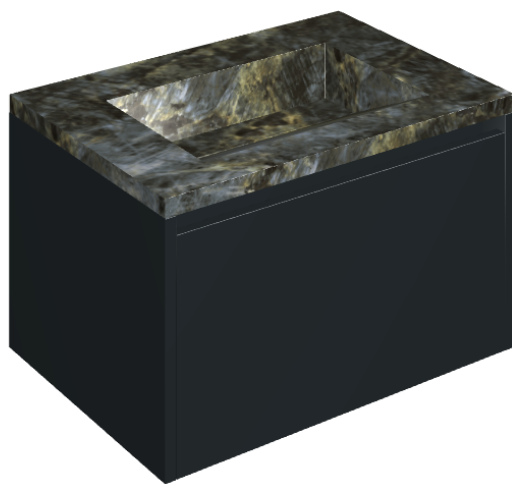

## Washbasin 70 Black

Rivestimento del  
prodotto

Stellaris Madagascar  
Dark Naturale

I colori e le altre caratteristiche estetiche delle piastrelle presenti nelle illustrazioni presenti sul sito sono puramente indicativi. Guarda sempre i campioni di persona prima dell'acquisto.