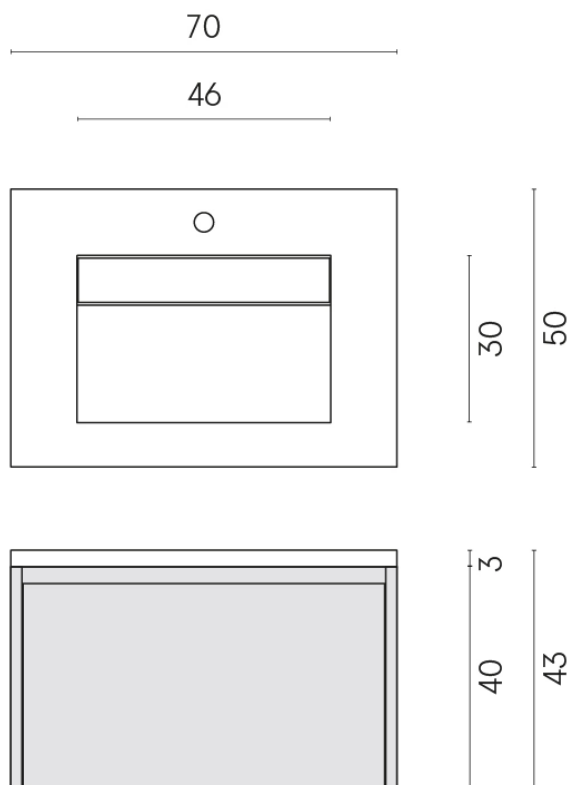

SCHEDA DI CONFIGURAZIONE

Cod. art.: 620810000024

Fly Air

Washbasin 70 Black

Rivestimento del
prodotto

Materia Helio Cerato

I colori e le altre caratteristiche estetiche delle piastrelle presenti nelle illustrazioni presenti sul sito sono puramente indicativi. Guarda sempre i campioni di persona prima dell'acquisto.