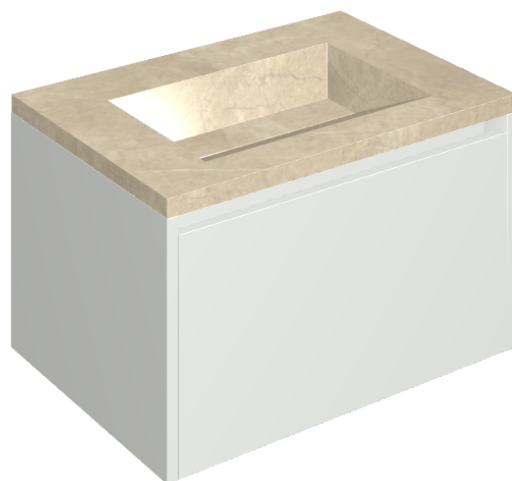

SCHEDA DI CONFIGURAZIONE

Cod. art.: 620810000020

Fly Air

Washbasin 70 White

Rivestimento del
prodotto

Charme Extra Arcadia
Naturale

I colori e le altre caratteristiche estetiche delle piastrelle presenti nelle illustrazioni presenti sul sito sono puramente indicativi. Guarda sempre i campioni di persona prima dell'acquisto.