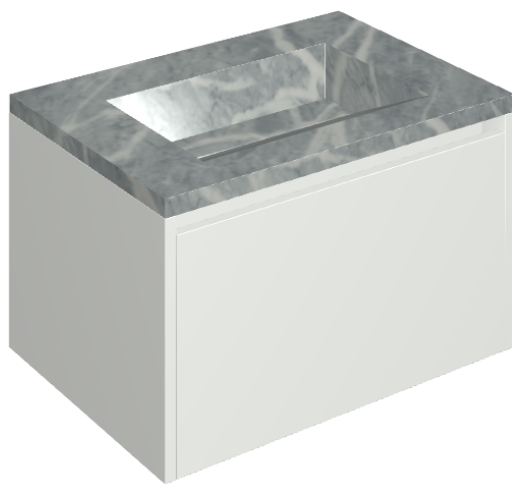

## Washbasin 70 White

Rivestimento del  
prodotto

Charme Extra Atlantic  
Naturale

I colori e le altre caratteristiche estetiche delle piastrelle presenti nelle illustrazioni presenti sul sito sono puramente indicativi. Guarda sempre i campioni di persona prima dell'acquisto.