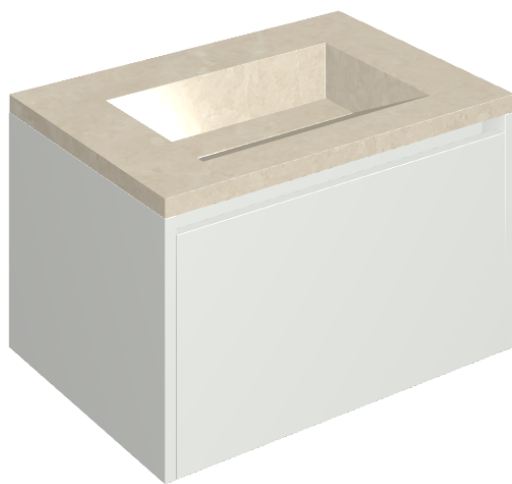

SCHEDA DI CONFIGURAZIONE

Cod. art.: 620810000020

Fly Air

Washbasin 70 White

Rivestimento del
prodotto

Genesis Moon White
Naturale

I colori e le altre caratteristiche estetiche delle piastrelle presenti nelle illustrazioni presenti sul sito sono puramente indicativi. Guarda sempre i campioni di persona prima dell'acquisto.