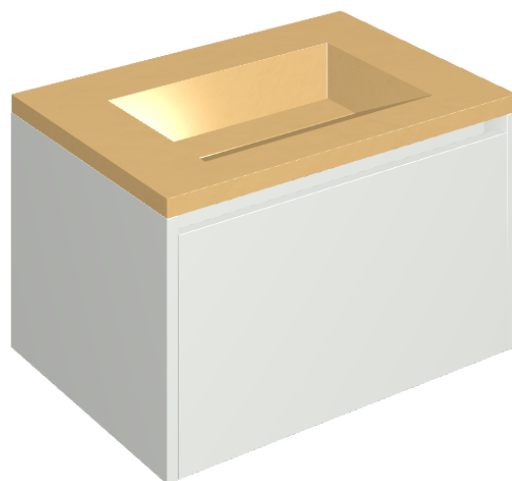

SCHEDA DI CONFIGURAZIONE

Cod. art.: 620810000020

## Washbasin 70 White

Rivestimento del  
prodotto  
Surface Sun Cerato

I colori e le altre caratteristiche estetiche delle piastrelle presenti nelle illustrazioni presenti sul sito sono puramente indicativi. Guarda sempre i campioni di persona prima dell'acquisto.