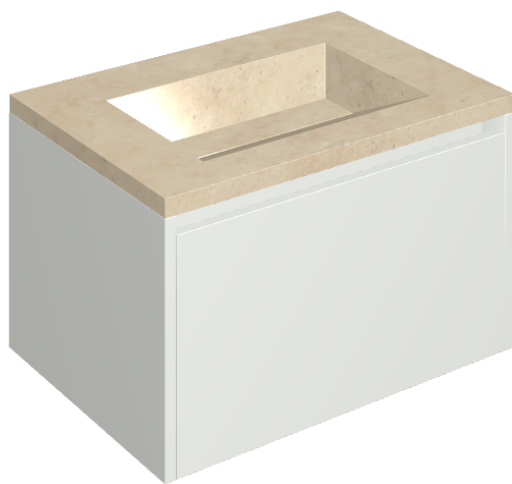

## Washbasin 70 White

Rivestimento del  
prodotto  
Room Beige Stone  
Cerato

I colori e le altre caratteristiche estetiche delle piastrelle presenti nelle illustrazioni presenti sul sito sono puramente indicativi. Guarda sempre i campioni di persona prima dell'acquisto.