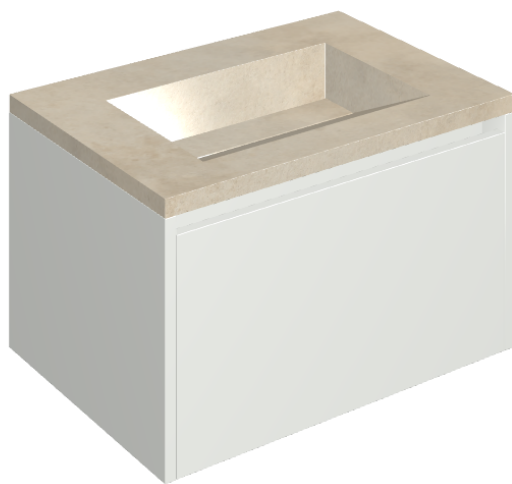

## Washbasin 70 White

Rivestimento del  
prodotto

Millennium Dust  
Naturale

I colori e le altre caratteristiche estetiche delle piastrelle presenti nelle illustrazioni presenti sul sito sono puramente indicativi. Guarda sempre i campioni di persona prima dell'acquisto.