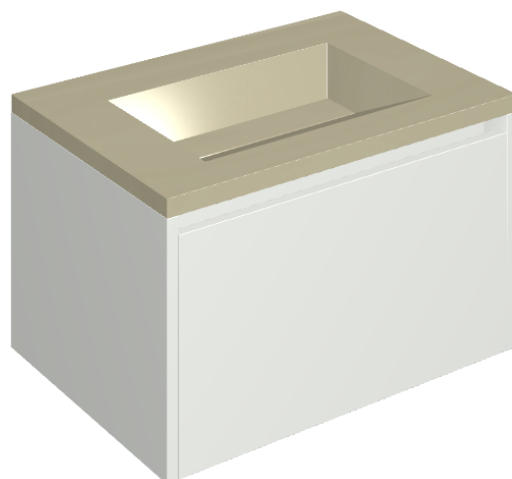

SCHEDA DI CONFIGURAZIONE

Cod. art.: 620810000020

Fly Air

Washbasin 70 White

Rivestimento del
prodotto

Metropolis Glass Sand
Lux

I colori e le altre caratteristiche estetiche delle piastrelle presenti nelle illustrazioni presenti sul sito sono puramente indicativi. Guarda sempre i campioni di persona prima dell'acquisto.