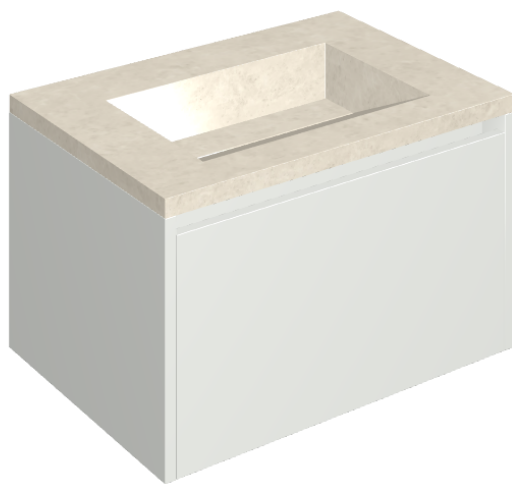

## Washbasin 70 White

Rivestimento del  
prodotto

Metropolis Royal Ivory  
Naturale

I colori e le altre caratteristiche estetiche delle piastrelle presenti nelle illustrazioni presenti sul sito sono puramente indicativi. Guarda sempre i campioni di persona prima dell'acquisto.