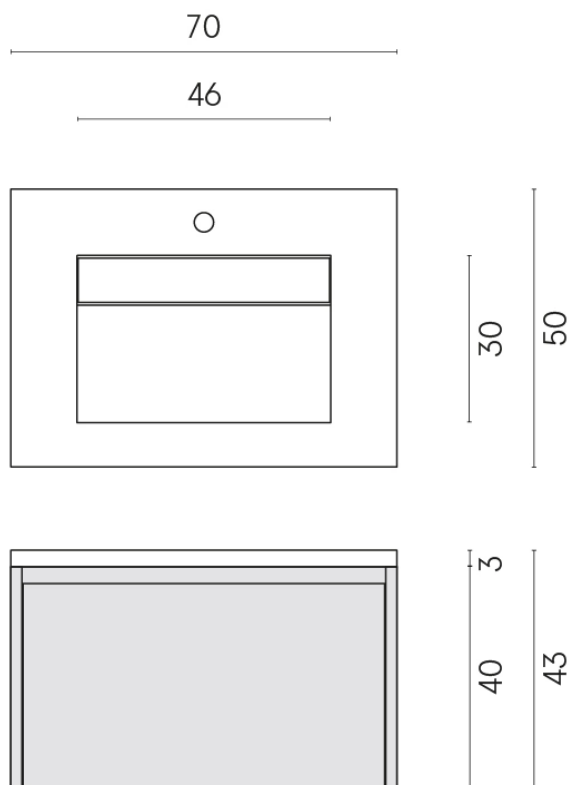

SCHEDA DI CONFIGURAZIONE

Cod. art.: 620810000020

Fly Air

Washbasin 70 White

Rivestimento del
prodotto

Continuum Silver
Naturale

I colori e le altre caratteristiche estetiche delle piastrelle presenti nelle illustrazioni presenti sul sito sono puramente indicativi. Guarda sempre i campioni di persona prima dell'acquisto.