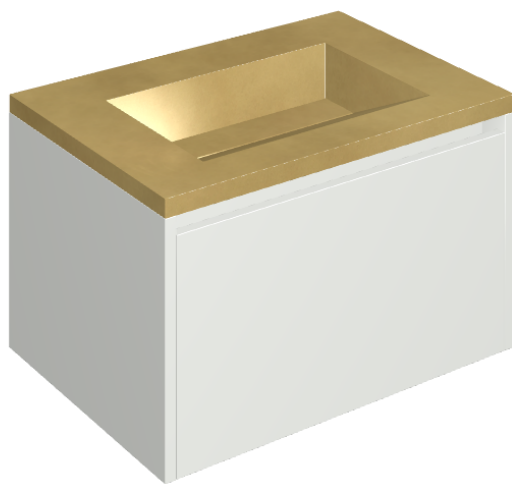

SCHEDA DI CONFIGURAZIONE

Cod. art.: 620810000020

Fly Air

Washbasin 70 White

Rivestimento del
prodotto

Continuum Brass
Gold Lappato

I colori e le altre caratteristiche estetiche delle piastrelle presenti nelle illustrazioni presenti sul sito sono puramente indicativi. Guarda sempre i campioni di persona prima dell'acquisto.