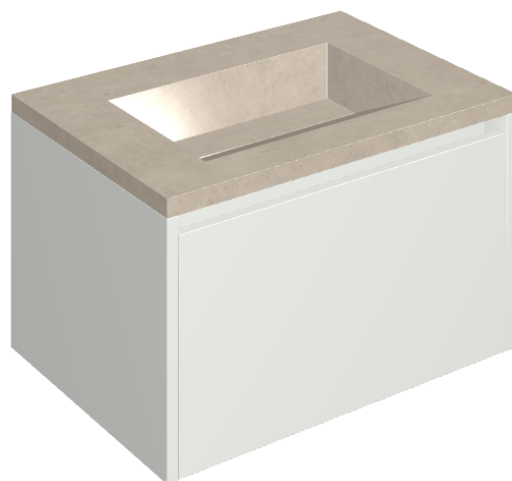

SCHEDA DI CONFIGURAZIONE

Cod. art.: 620810000020

Fly Air

Washbasin 70 White

Rivestimento del
prodotto

Eternum Cream
Naturale

I colori e le altre caratteristiche estetiche delle piastrelle presenti nelle illustrazioni presenti sul sito sono puramente indicativi. Guarda sempre i campioni di persona prima dell'acquisto.