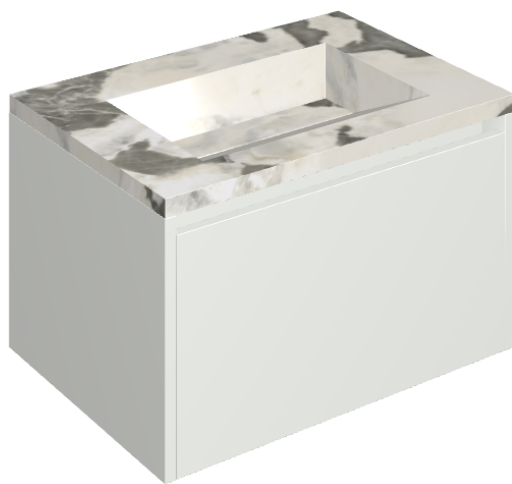

## Washbasin 70 White

Rivestimento del  
prodotto

Stellaris Dover Light  
Naturale

I colori e le altre caratteristiche estetiche delle piastrelle presenti nelle illustrazioni presenti sul sito sono puramente indicativi. Guarda sempre i campioni di persona prima dell'acquisto.