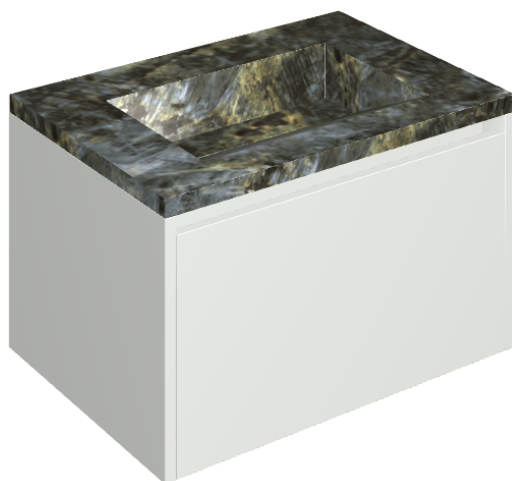

SCHEDA DI CONFIGURAZIONE

Cod. art.: 620810000020

Fly Air

Washbasin 70 White

Rivestimento del
prodotto

Stellaris Madagascar
Dark Naturale

I colori e le altre caratteristiche estetiche delle piastrelle presenti nelle illustrazioni presenti sul sito sono puramente indicativi. Guarda sempre i campioni di persona prima dell'acquisto.