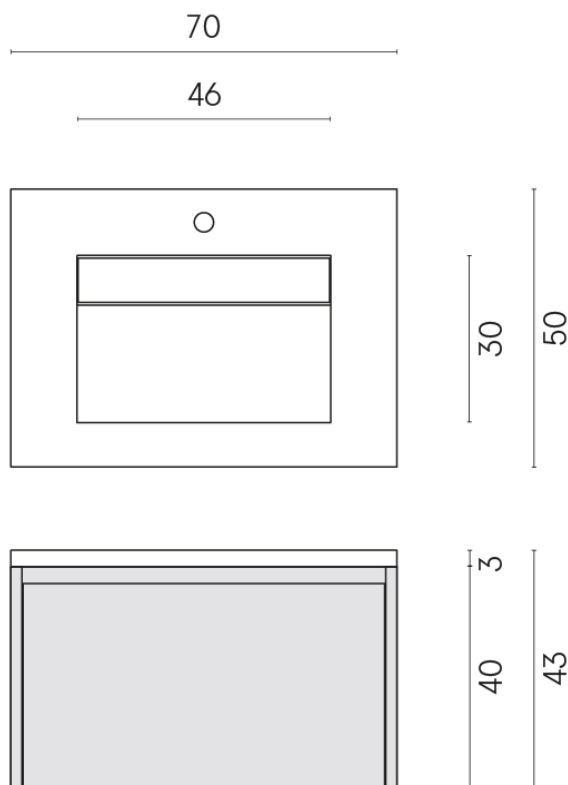

SCHEDA DI CONFIGURAZIONE

Cod. art.: 620810000020

Fly Air

Washbasin 70 White

Rivestimento del
prodotto

Stellaris Madagascar
Dark Naturale

I colori e le altre caratteristiche estetiche delle piastrelle presenti nelle illustrazioni presenti sul sito sono puramente indicativi. Guarda sempre i campioni di persona prima dell'acquisto.